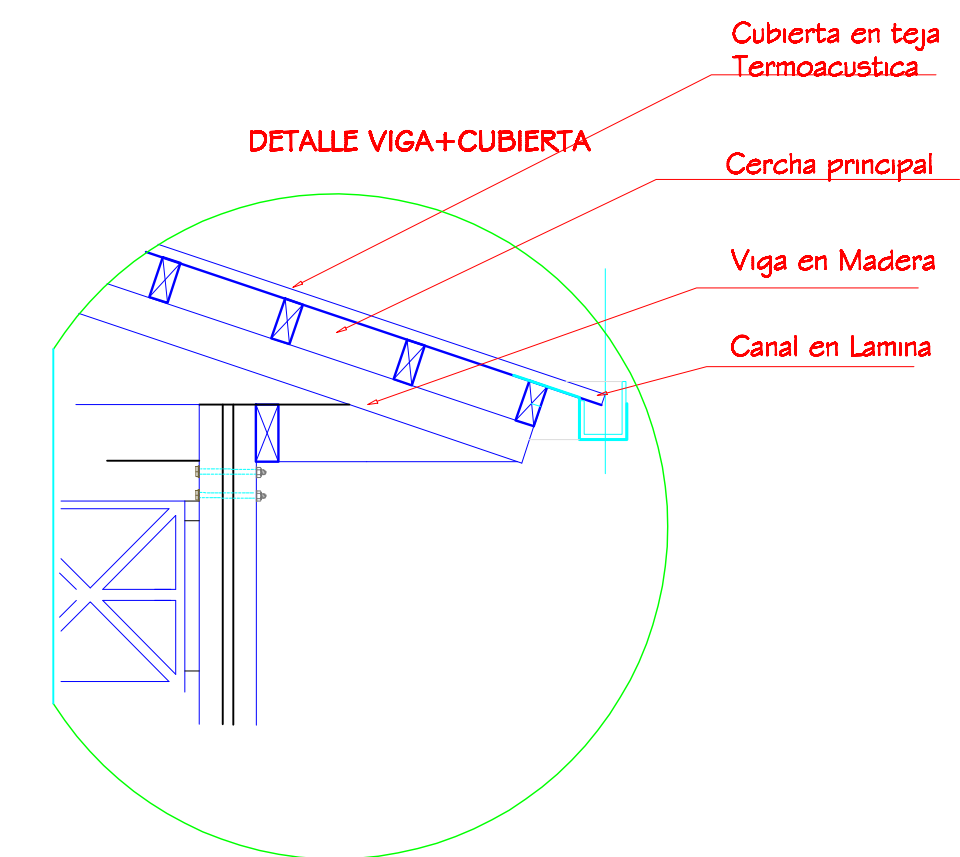

FACHADA LATERAL IZQUIERDA
Esc 1:50

FACHADA POSTERIOR
Esc 1:50

CORTE LONGITUDINAL
Esc 1:50

DETALLE SEPARACIÓN ESTRUCTURA
DECK

DETALLE VIGA+CUBIERTA

I. DETALLE

DETALLE LAVAMANOS

DETALLE DUCHAS