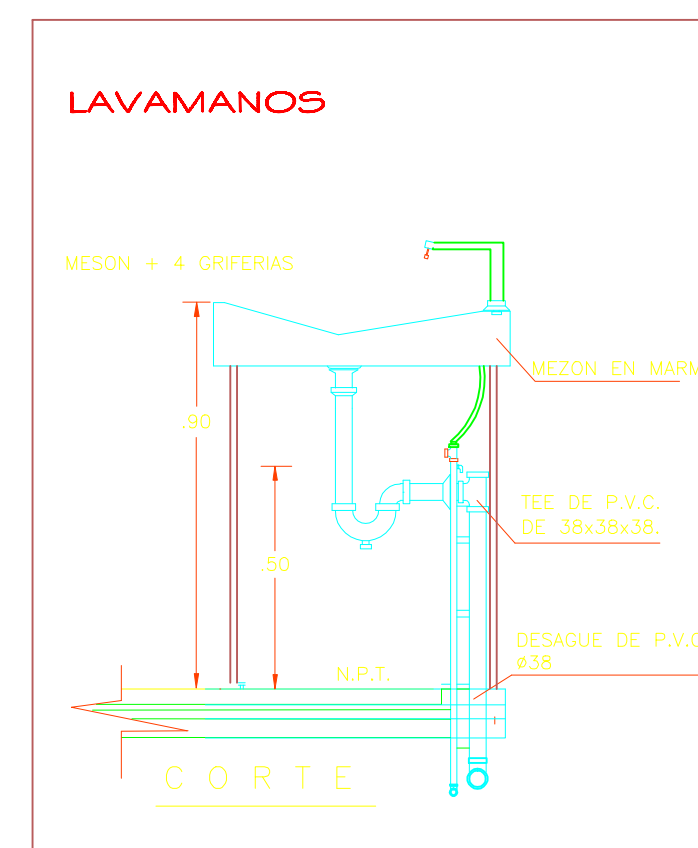

FACHADA LATERAL IZQUIERDA
Esc 1:50

FACHADA POSTERIOR
Esc 1:50

CORTE LONGITUDINAL
Esc 1:50

DETALLE SEPARACIÓN ESTRUCTURA
DECK

DETALLE VIGA+CUBIERTA

I. DETALLE

DETALLE LAVAMANOS

DETALLE DUCHAS