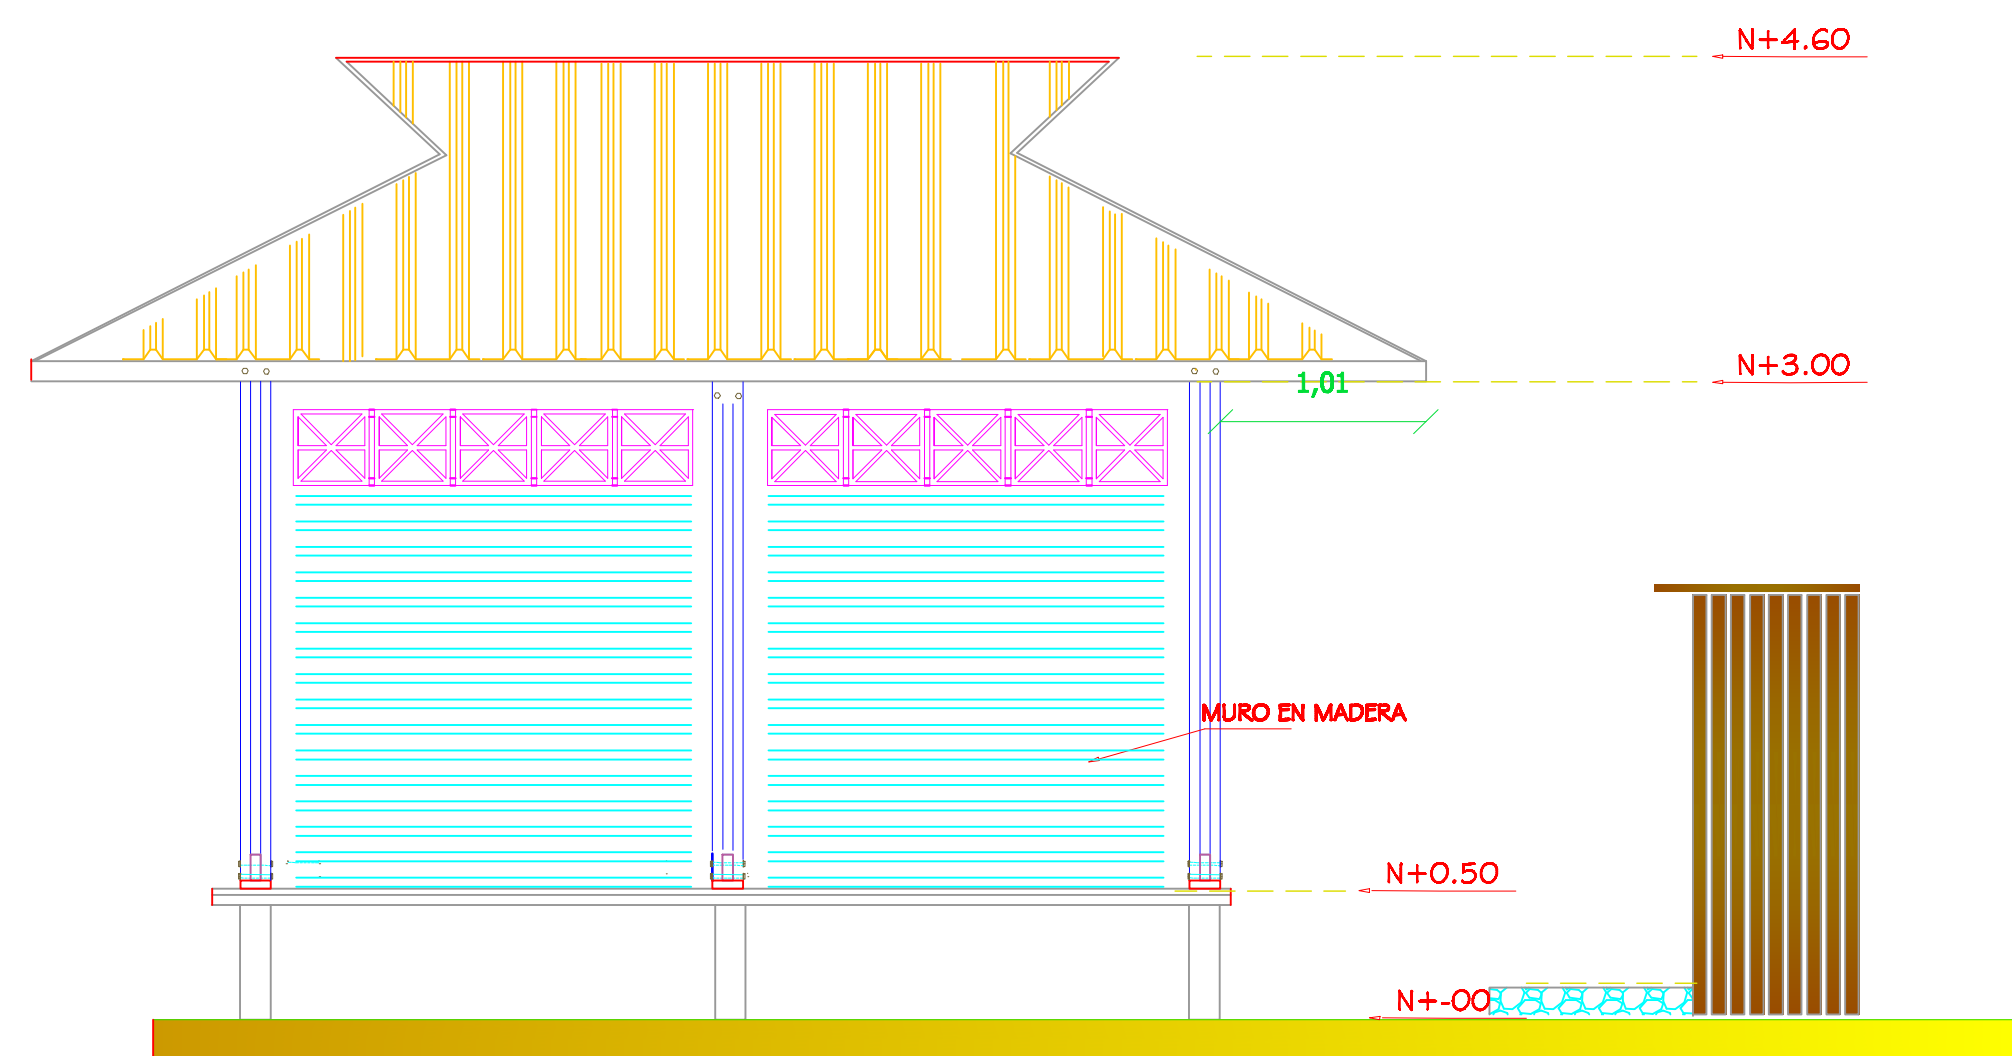

FACHADA LATERAL IZQUIERDA
Esc 1:50

FACHADA POSTERIOR
Esc 1:50

CORTE LONGITUDINAL
Esc 1:50

DETALLE SEPARACIÓN ESTRUCTURA
DECK

DETALLE VIGA+CUBIERTA

I. DETALLE

DETALLE LAVAMANOS

DETALLE DUCHAS