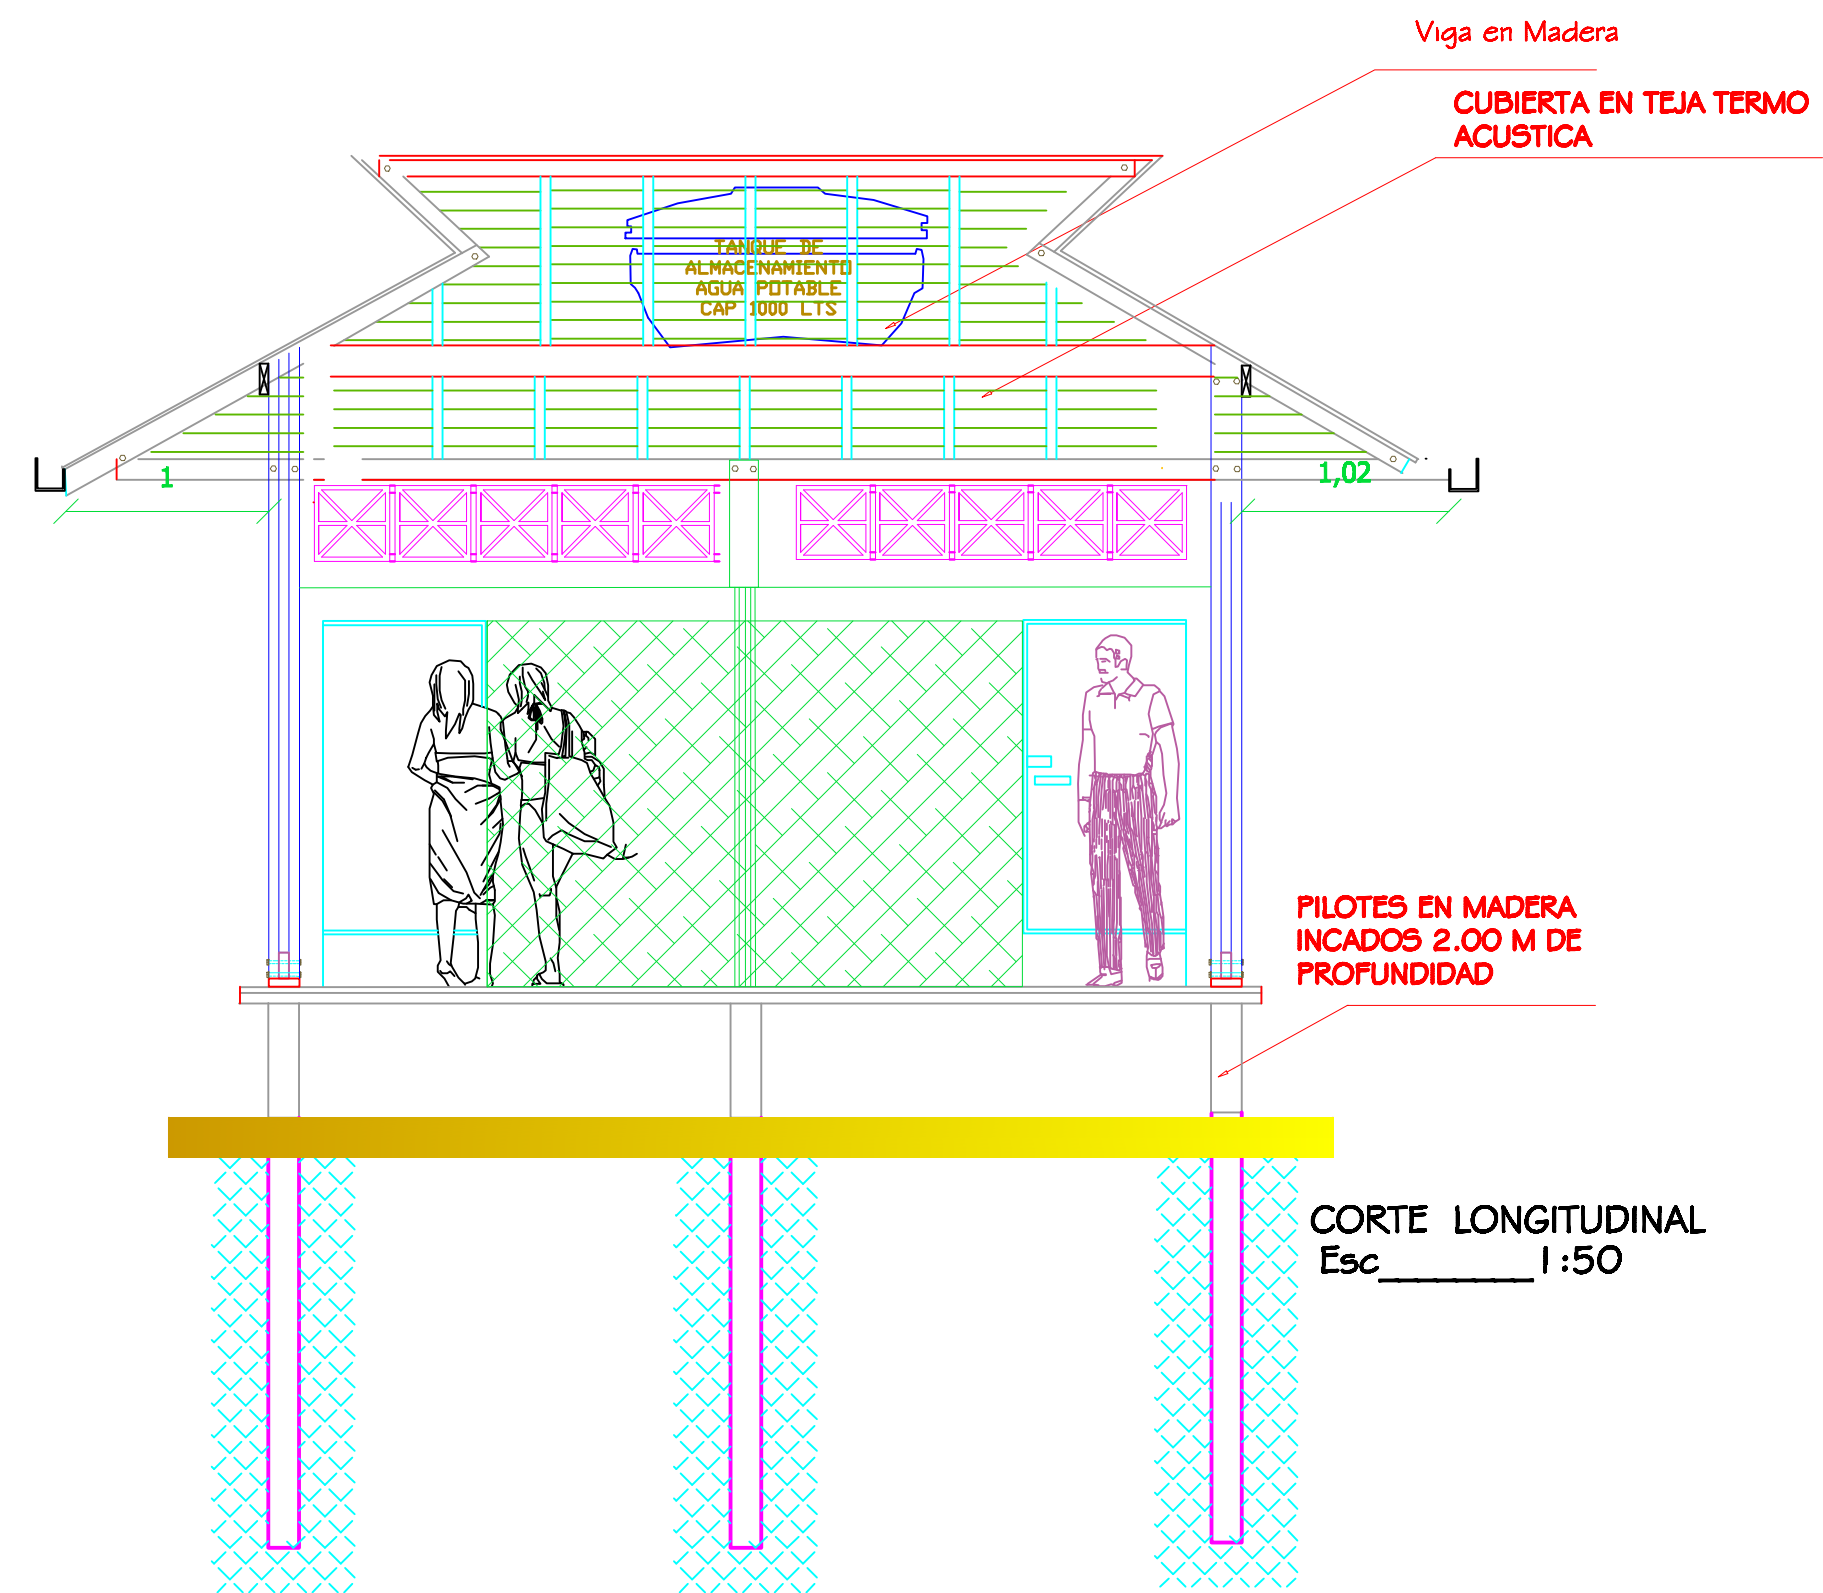

FACHADA LATERAL IZQUIERDA
Esc 1:50

FACHADA POSTERIOR
Esc 1:50

CORTE LONGITUDINAL
Esc 1:50

DETALLE SEPARACIÓN ESTRUCTURA
DECK

DETALLE VIGA+CUBIERTA

I. DETALLE

DETALLE LAVAMANOS

DETALLE DUCHAS