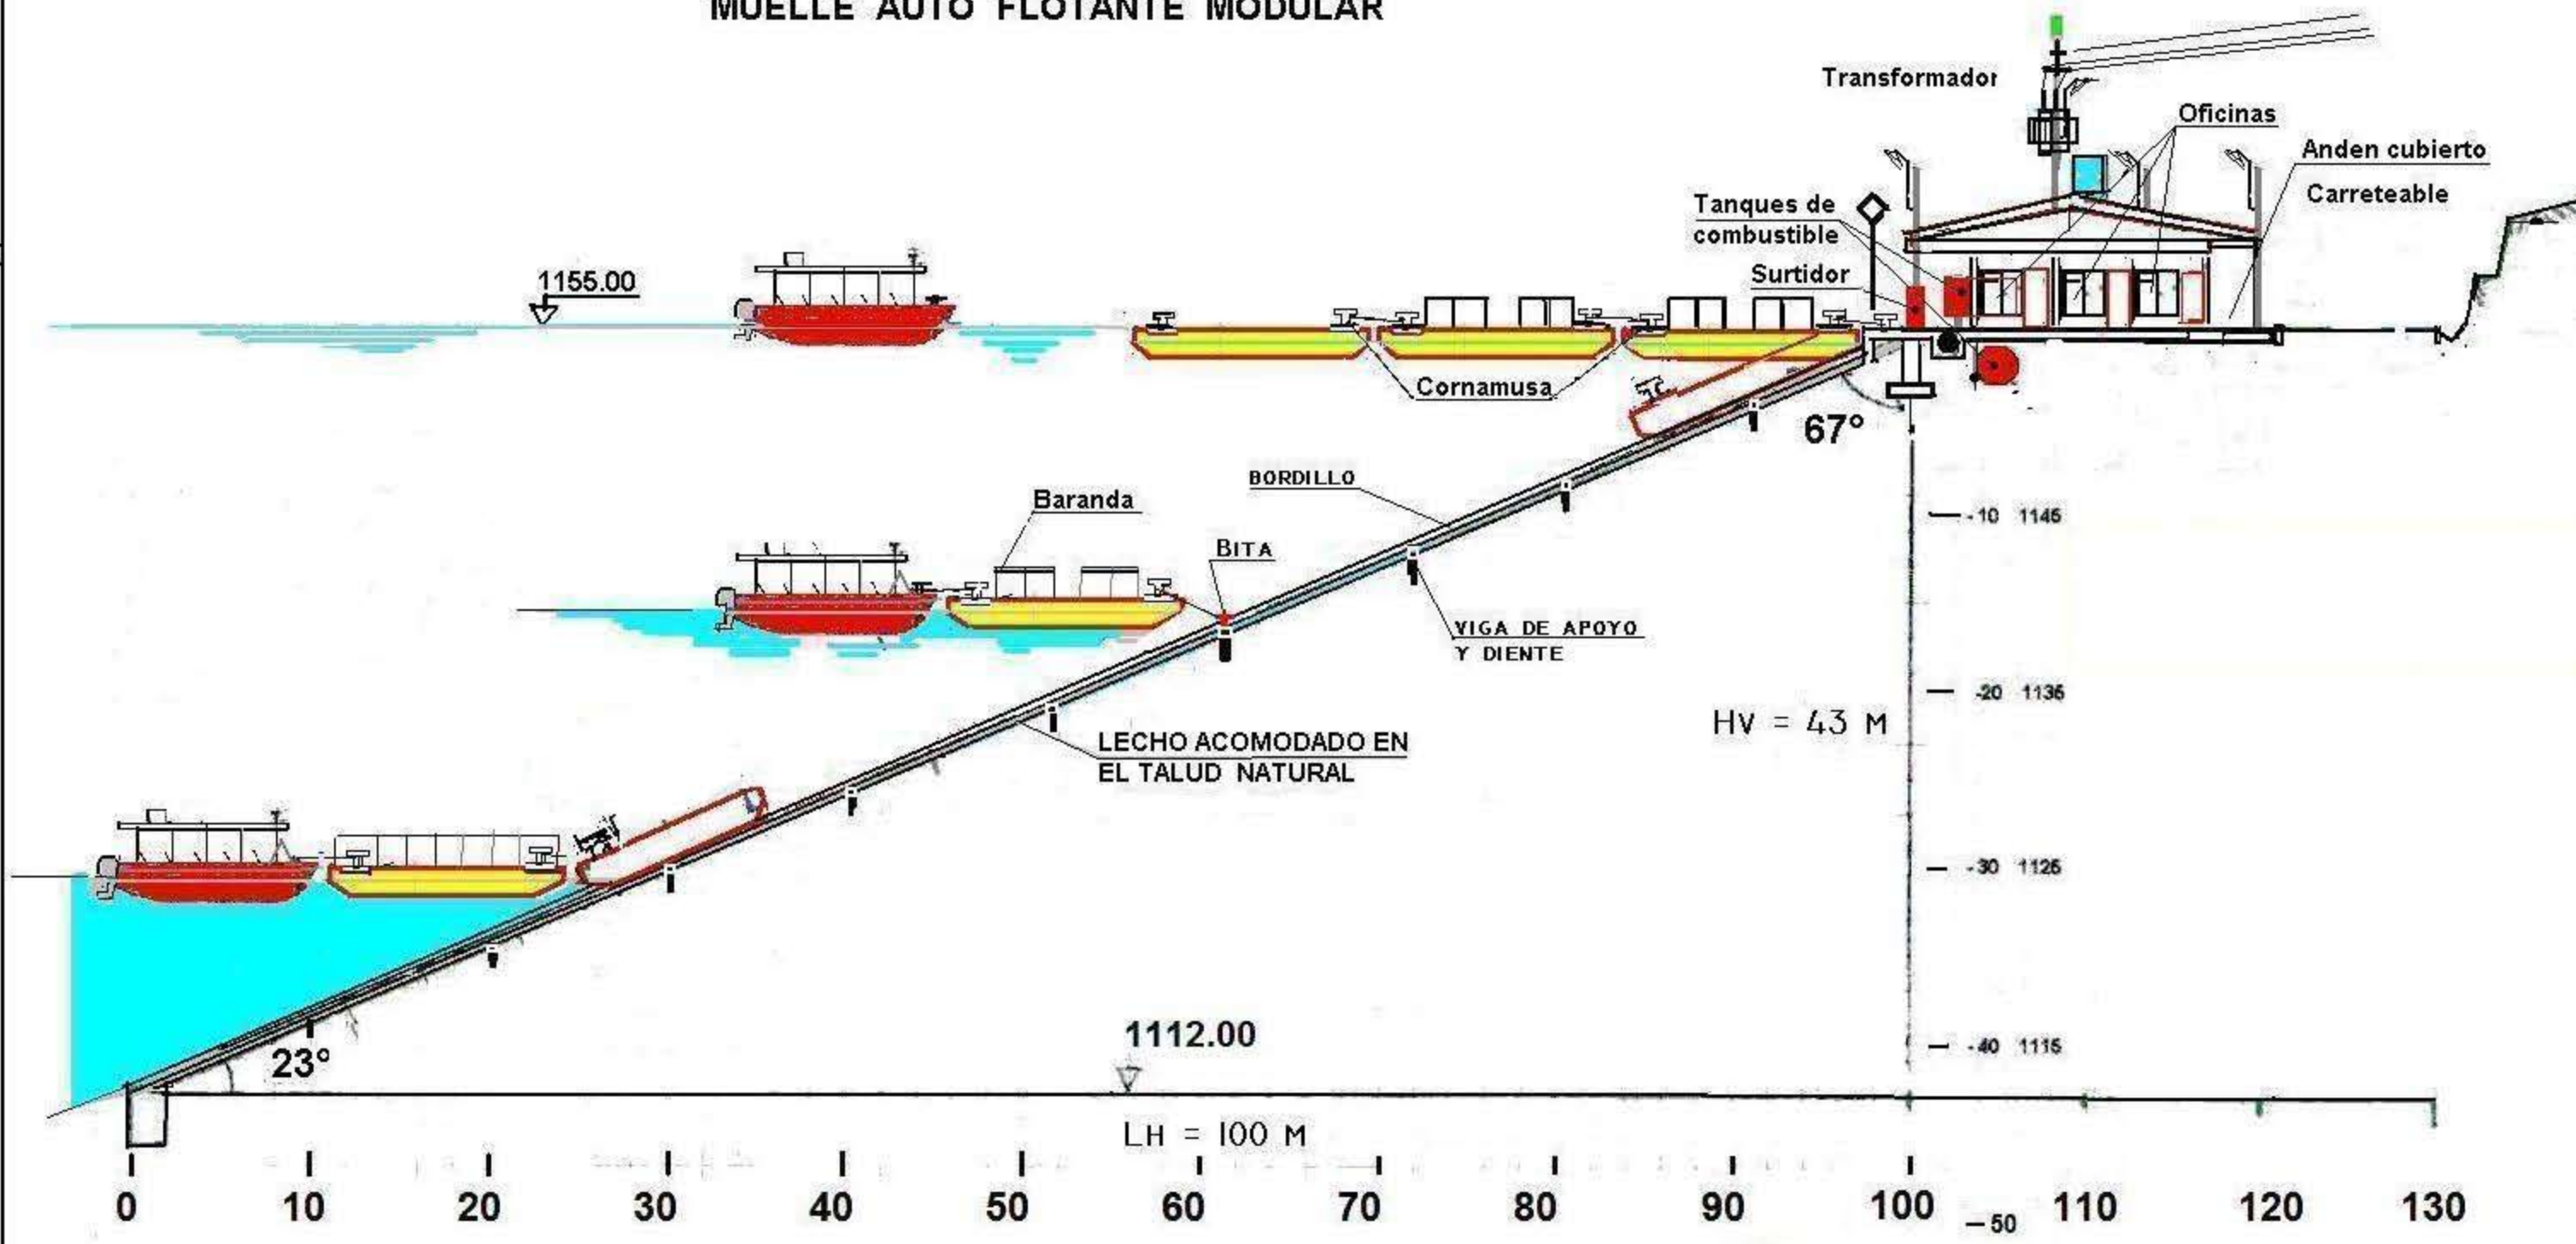

MUELLE AUTO FLOTANTE MODULAR

EMBALSE SALVAJINA EMBARCADERO TURISTICO

Gobernación del Cauca
PLANEACION

CONTIENE MUELLE AUTO FLOTANTE MODULAR			
DISEÑO GERMAN ORAMAS		AMARRE A DISTINTOS NIVELES	
ESCALA	FECHA	ARCHIVO	PLANO