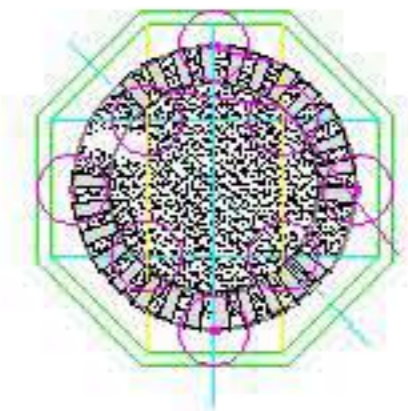

PLANTA ARQUITECTÓNICA AUDITORIO

ESPALDAR

OCEANO PACIFICO A 20 METROS

PLANTA ARQUITECTÓNICA AUDITORIO

OCEANO PACIFICO A 20 METROS