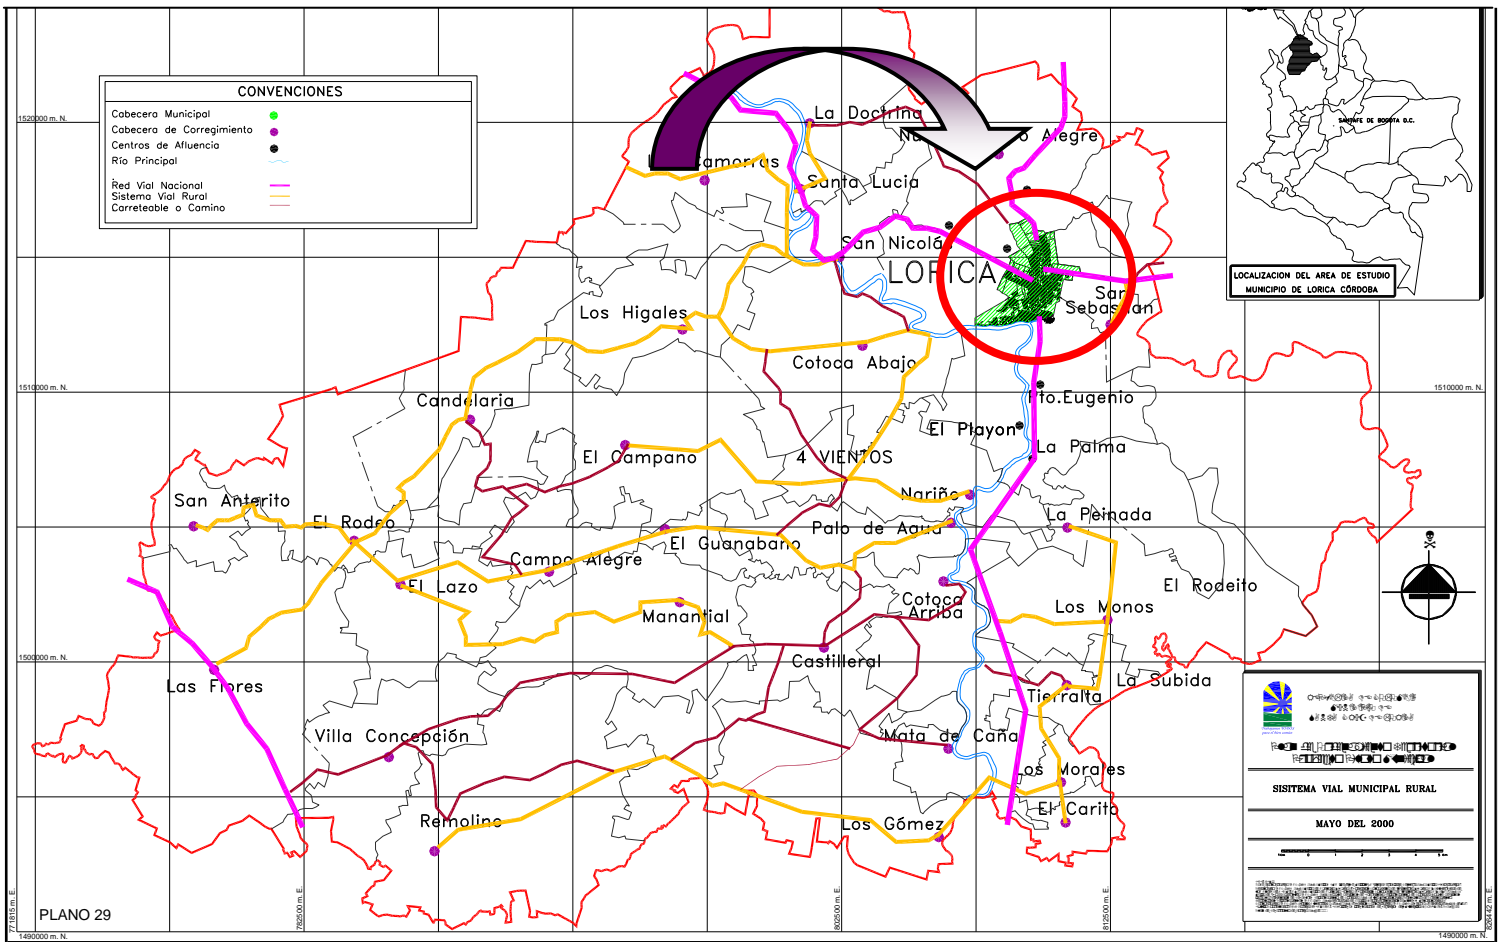

LOCALIZACIÓN

Alcaldía Municipio Santa Cruz de Lorica

Sistema de Gestión de la Calidad

LOCALIZACIÓN DEL PROYECTO

MUNICIPIO SANTA CRUZ DE LORICA

Alcaldía Municipio Santa Cruz de Lorica

Sistema de Gestión de la Calidad

LOCALIZACIÓN DEL MUNICIPIO DE LORICA EN EL DEPARTAMENTO DE CÓRDOBA

UBICACIÓN EN EL CENTRO HISTORICO