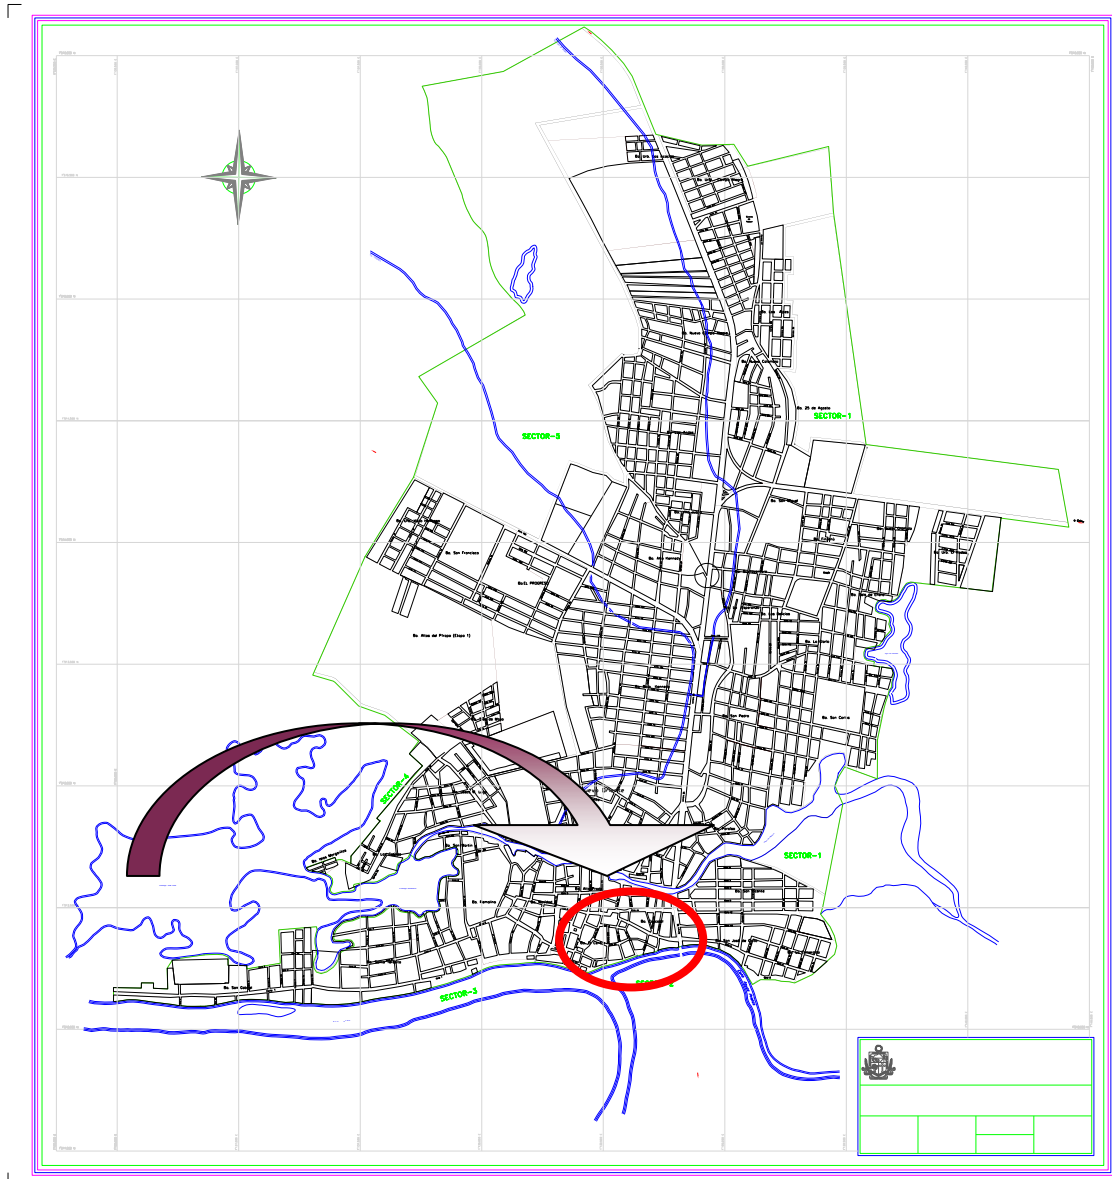

LOCALIZACIÓN

Alcaldía Municipio Santa Cruz de Lorica

Sistema de Gestión de la Calidad

LOCALIZACIÓN DEL PROYECTO

MUNICIPIO SANTA CRUZ DE LORICA

Alcaldía Municipio Santa Cruz de Lorica

Sistema de Gestión de la Calidad

LOCALIZACIÓN DEL MUNICIPIO DE LORICA EN EL DEPARTAMENTO DE CÓRDOBA

UBICACIÓN EN EL CENTRO HISTORICO