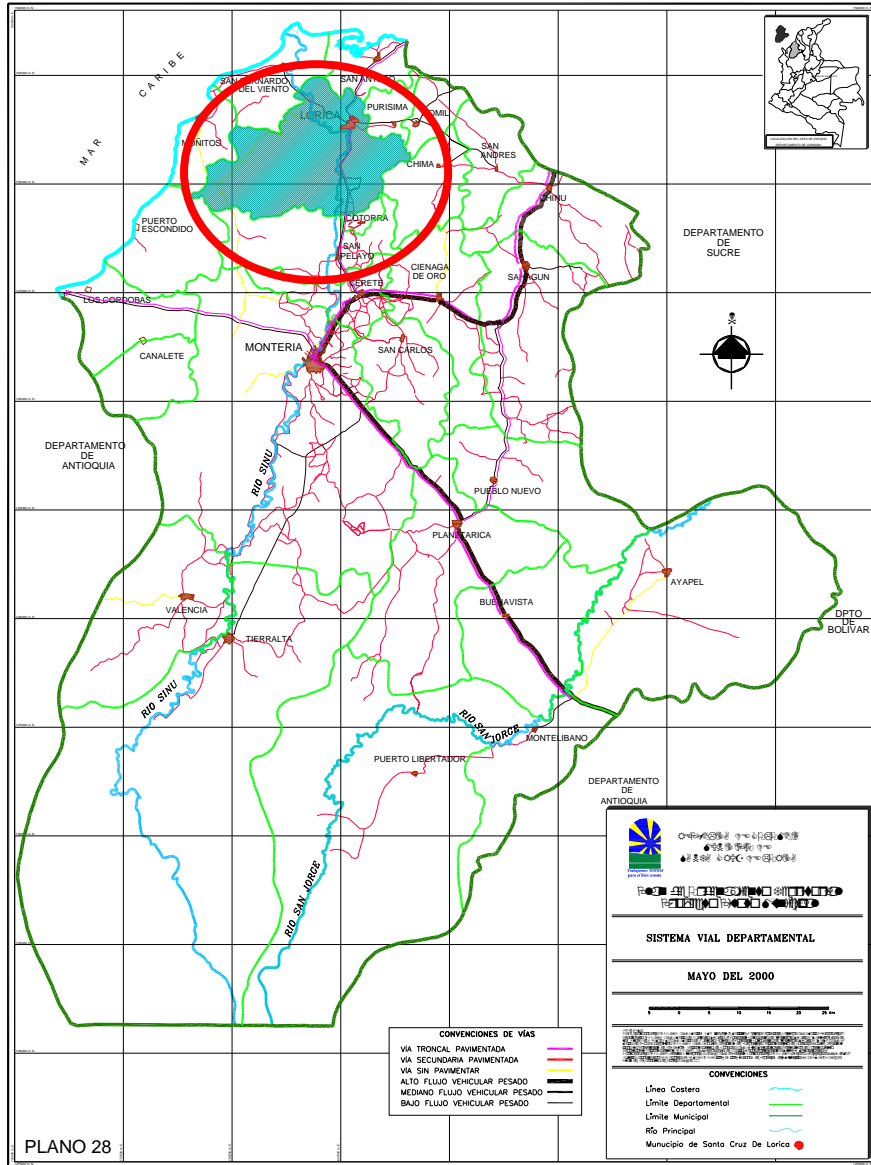

LOCALIZACIÓN

Alcaldía Municipio Santa Cruz de Lorica

Sistema de Gestión de la Calidad

LOCALIZACIÓN DEL PROYECTO

MUNICIPIO SANTA CRUZ DE LORICA

Alcaldía Municipio Santa Cruz de Lorica

Sistema de Gestión de la Calidad

LOCALIZACIÓN DEL MUNICIPIO DE LORICA EN EL DEPARTAMENTO DE CÓRDOBA

UBICACIÓN EN EL CENTRO HISTORICO