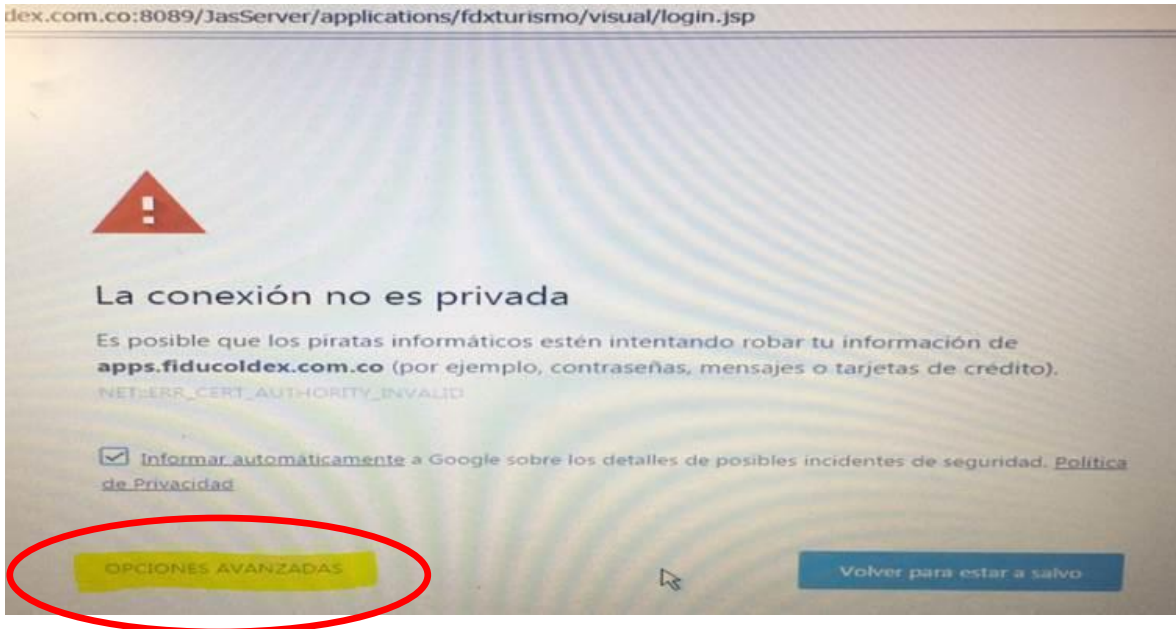

Para realizar el pago de la contribución parafiscal, en el momento de ingresar a digitar el usuario y la contraseña la plataforma arroja un error “**LA CONEXIÓN NO ES PRIVADA**”, Por lo que deberá ingresar a **OPCIONES AVANZADAS** y después a **Acceder a apps.fiducoldex.com.co** (sitio no seguro) como lo demuestran las siguientes imágenes. (Usar navegador google Chrome)

1. Dar Clic en OPCIONES AVANZADAS.